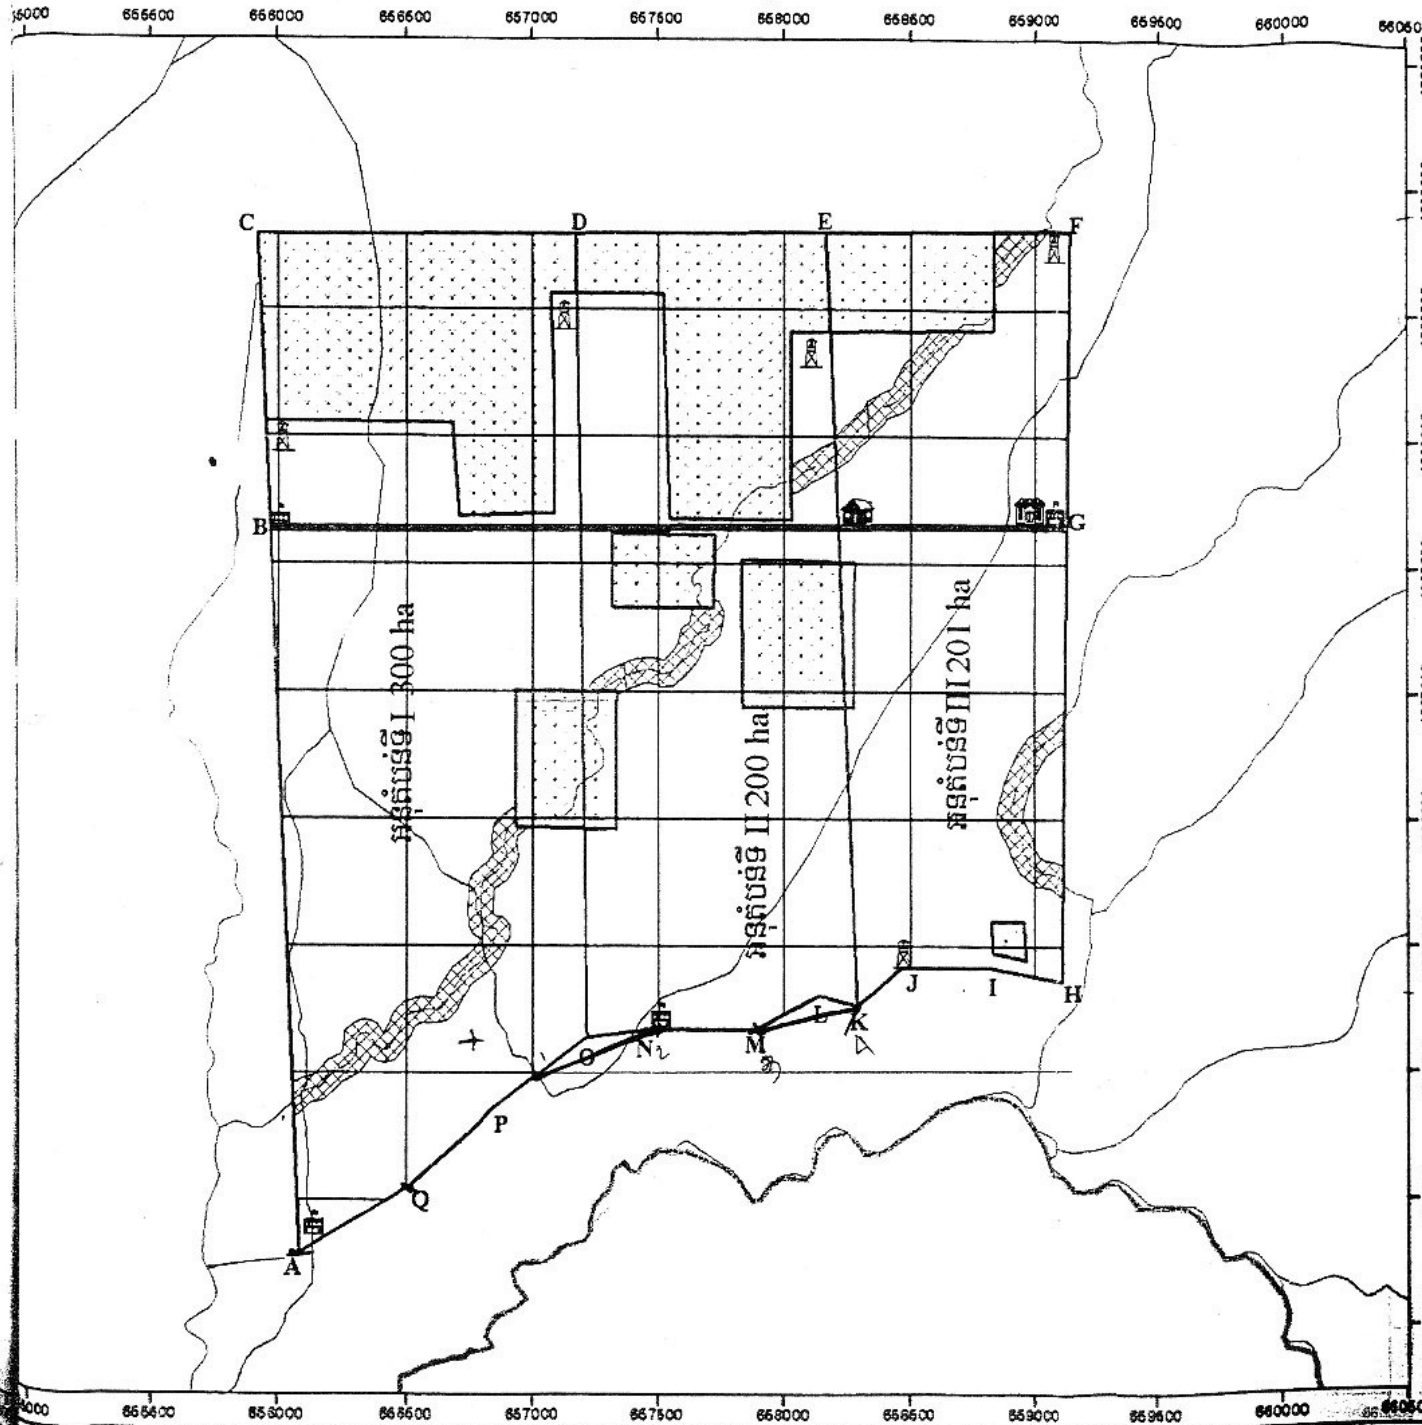

ស្ថិតនៅ ឃុំបាឃ្ម ស្រុកស្ពឺន ខេត្តក្រចេះ

សញ្ញាសំគាល់

- ទីស្នាក់ការក្រុមហ៊ុន
- ទីស្នាក់ការការពារសន្តិសុខ
- ផ្ទះកម្មករ
- ប៉មយាភ្លើងនេះព្រៃ
- អូរ ព្រែក
- ផ្លូវ
- ផ្លូវជាតិលេខ៧
- ផ្លូវប្រទល់ឃុំ
- ផ្លូវមេក្នុងតំបន់សម្បទាន
- ផ្លូវក្រៅតំបន់សម្បទាន
- ដីស្រែ និងចំការចាស់ ២៥៧ ហិ.ត
- តំបន់ទ្រទ្រង់សងខាងផ្លូវទឹក ៤៣ ហិ.ត

COORDINATE SYSTEM
 Projection: UTM
 Zone: 48
 Horizontal Datum: Indian 1960
 Spheroid: Everest